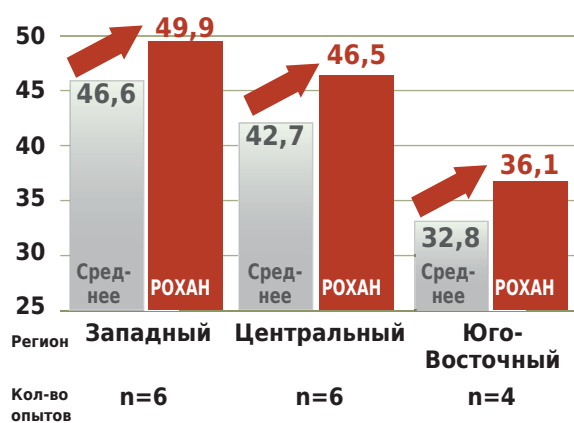

РОХАН - высокая урожайность в 2014 г. в Украине

Урожайность, ц/га

Источник: результаты демонстрационных опытов NPZ-LEMBKE®, 2014 г.